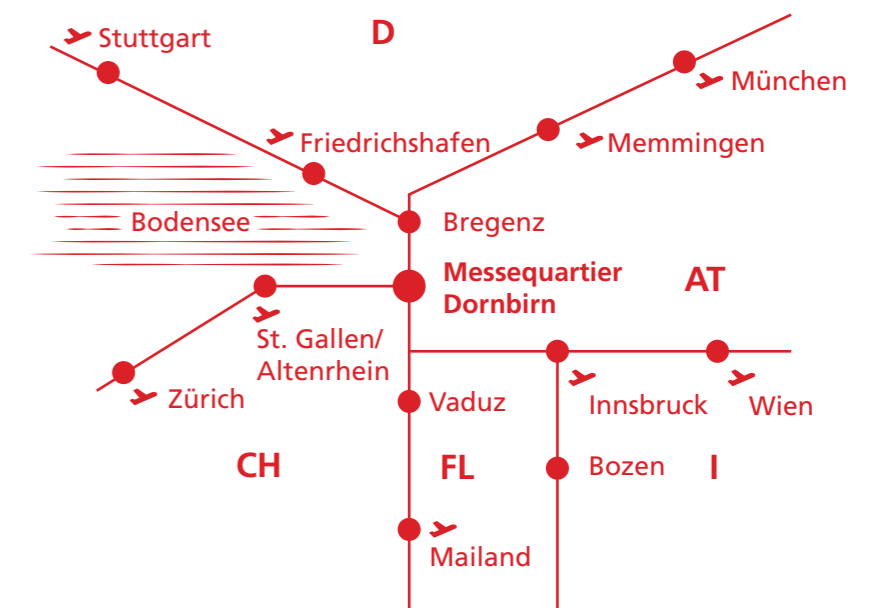

-  Messebüro im 1. Stock
-  Bankomat der Hypo Vorarlberg
-  WC barrierefrei
-  Bushaltestelle
-  Schließfächer

Richtung München, Innsbruck, Zürich  
 A14 E60 (Dornbirn West, Exit 18) ←

→ Richtung München, Innsbruck, Zürich  
 A14 E60 (Dornbirn Süd, Exit 20)